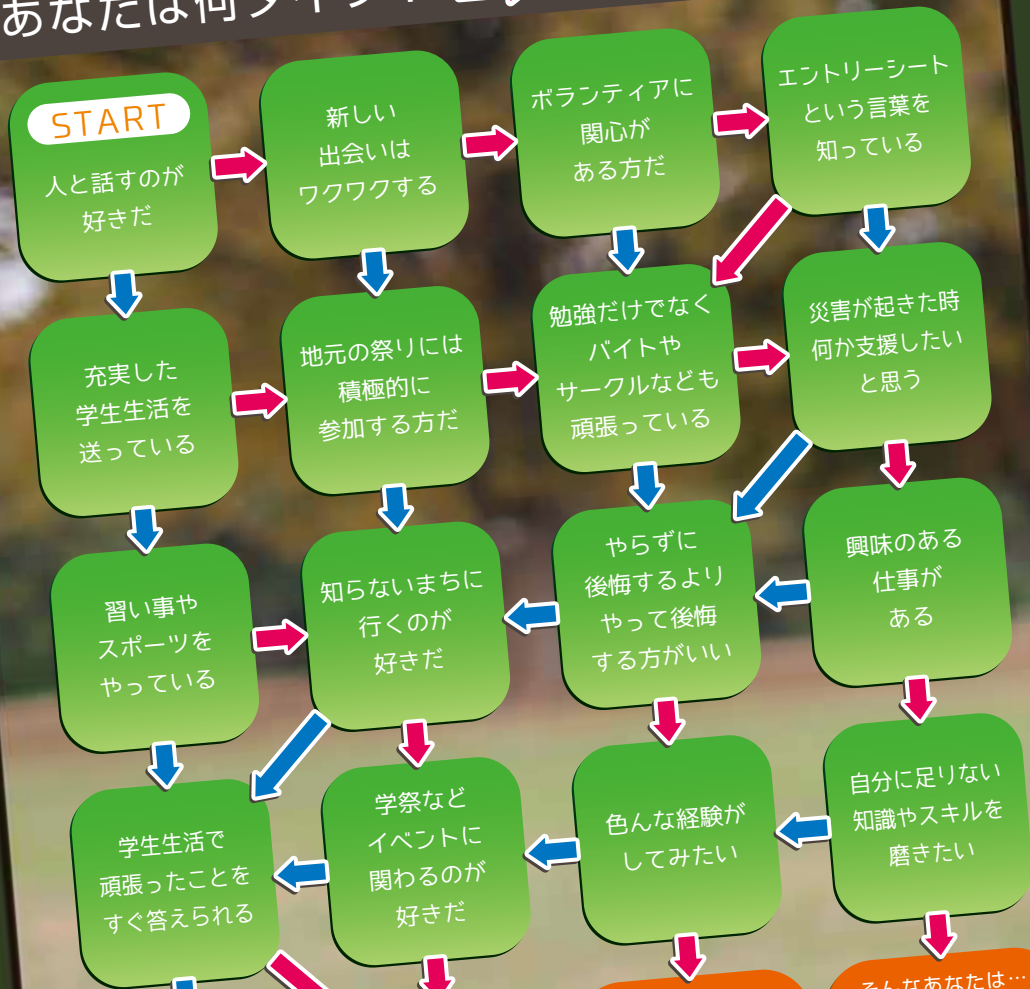

三重県の学生のみなさんへ

スキル
で 社会で役立つ力を
地域から学ぼう!

例えば...
聴く・伝える・思いやる...
コミュニケーション力

※日本経済団体連合会「新卒採用に関するアンケート」
「選考時に重視する要素」で12年連続1位(2016年現在)

...どうやって
身につける?

こたえは「びたゼミ」で探してみよう!

あなたは何タイプ? Yes No

そんなあなたは...
ステップアップタイプ

ぴんとアンテナを立ててまずは情報収集
就職なんてまだ先のこと...と思っていませんか? 就活を始めてから「勉強とバイト以外で何かしていればよかった」と焦る人は多いんです。そんなあなたは**びたゼミ**サイトで情報収集!

そんなあなたは...
エンジョイタイプ

たのしい! を基準に色んな事に取り組もう
楽しいことが好き。人の役に立つことが好き。そんなあなたは、**びたゼミ**サイトで自分が楽しめるような活動を見つけてみませんか。まずは「楽しそう」と興味を持った活動に応募してみよう。

そんなあなたは...
チャレンジタイプ

ゼンゼン知らない世界に飛び込んでみよう
色んなことを経験してみたい! 興味をもったらまず行動! そんな好奇心旺盛なあなたは、**びたゼミ**LINE@から最新情報をチェック! 新しいことに挑戦してみよう? 社会に出てその経験は活きるはず!

そんなあなたは...
スキルアップタイプ

ミライの自分のために就活にも役立つ事をする
社会で役立つスキルを手に入れたい! 自分磨きをしたい! そんな向上心の高いあなたは、**びたゼミ**LINE@に登録! 就活&就職後にも役立つ自己PRカアップの情報も届くかも?

ところで...
「びたゼミ」って何?
詳しくは裏面へ!

活動情報は

びたゼミ サイト

活動エリア、時間帯、分野
などから地域活動を検索!

新着情報は

びたゼミ LINE@

地域活動の新着情報は、
LINE@登録でGET!